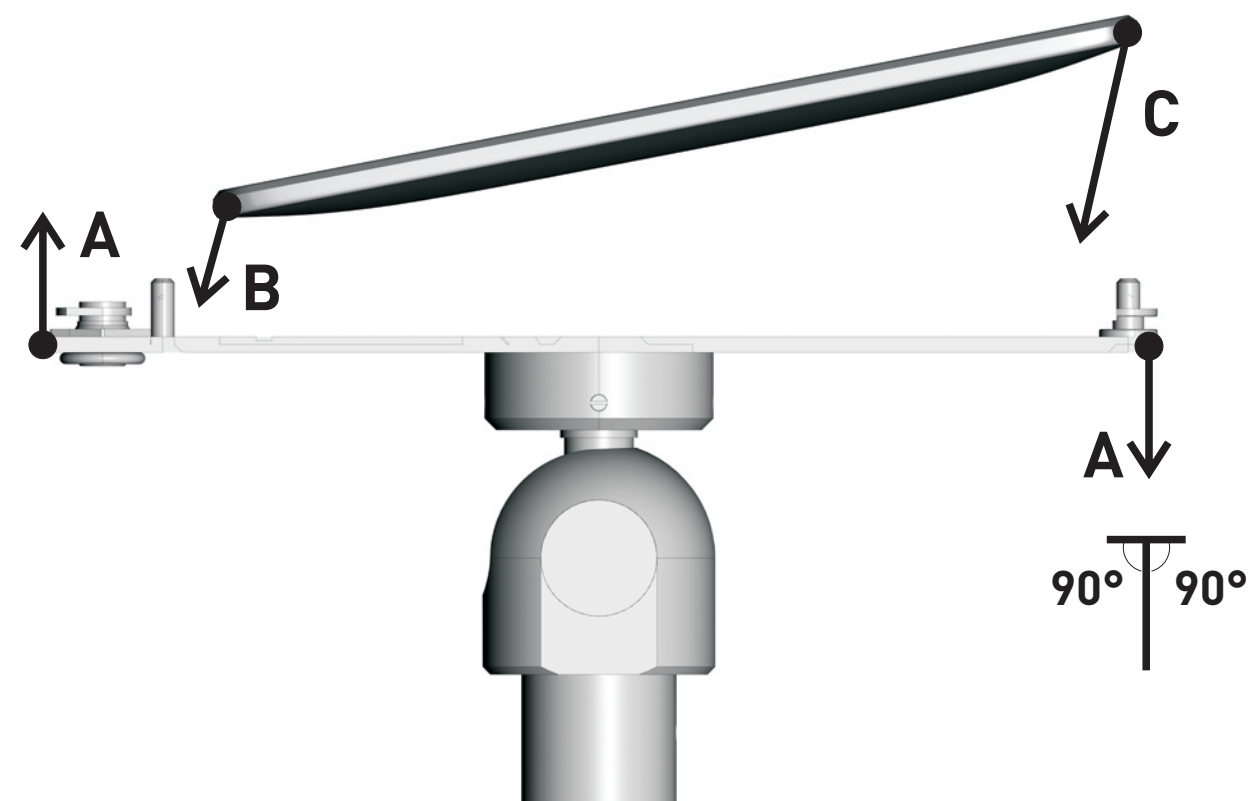

ipadbase 1.0

INSTALLATION / SETUP

01

03

02

04

05

06

07

ipadbase 1.0

MAINTENANCE

AXE VERTICAL / VERTICAL AXIS

ROTATION DU IPAD™ / IPAD™ ROTATION

ALLUMER-ETEINDRE LE IPAD™
TURN ON-OFF THE IPAD™