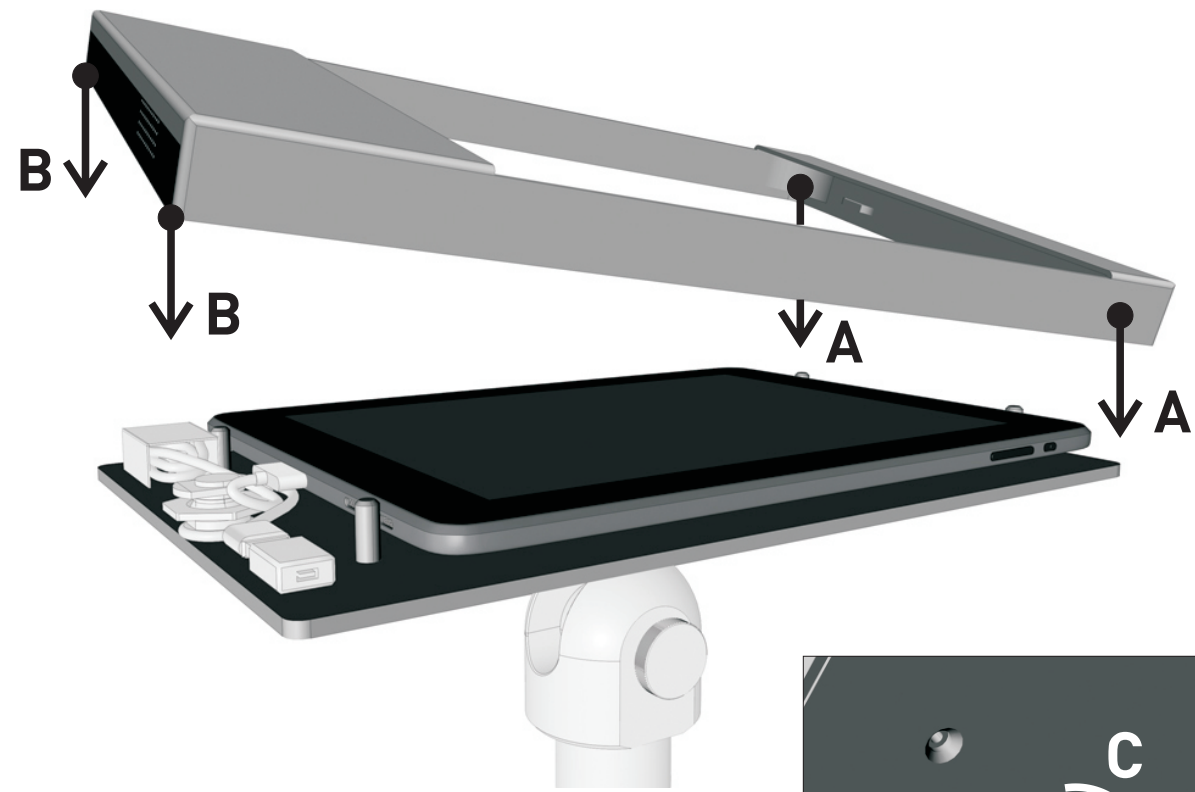

ipadbase 1.0

INSTALLATION / SETUP

01

03

02

04

05

06

07

ipadbase 1.0

MAINTENANCE

AXE VERTICAL / VERTICAL AXIS

ROTATION DU IPAD™ / IPAD™ ROTATION

ALLUMER-ETEINDRE LE IPAD™
TURN ON-OFF THE IPAD™