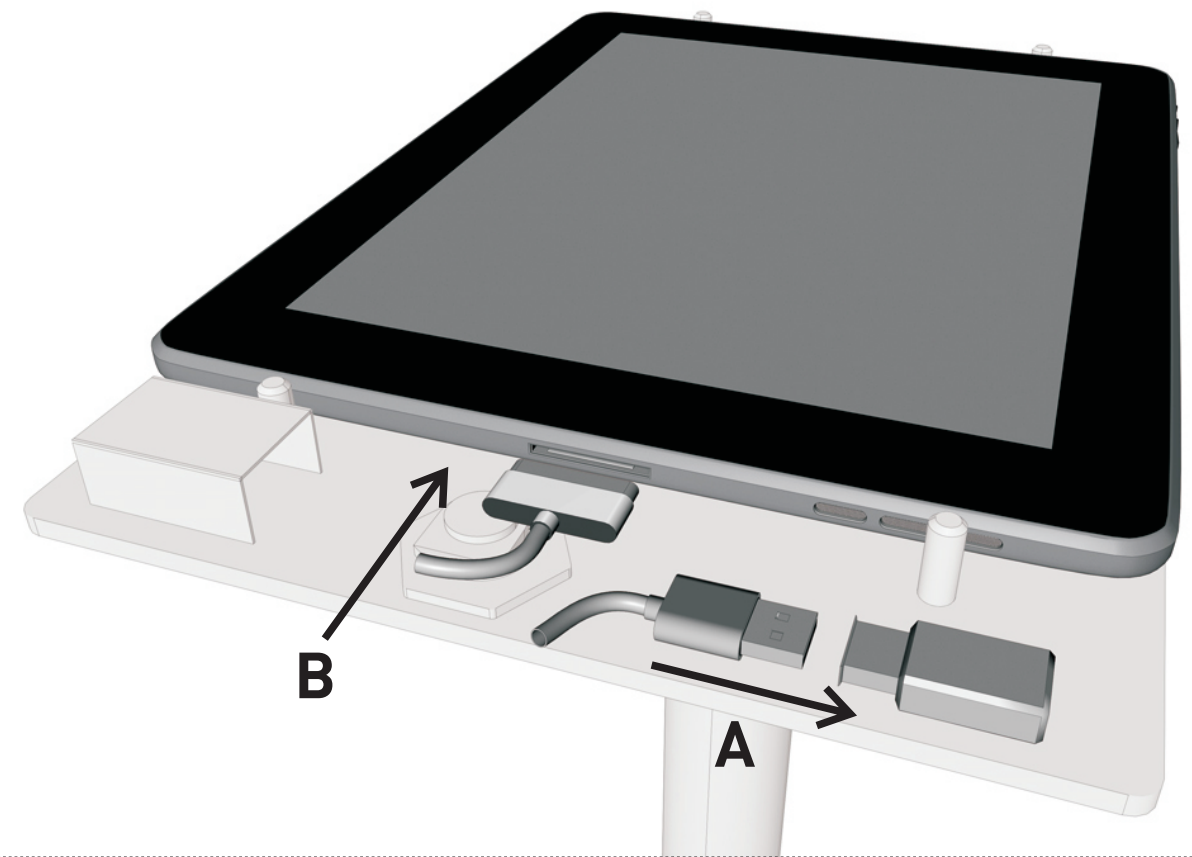

ipadbase 1.0

INSTALLATION / SETUP

01

03

02

04

05

06

07

ipadbase 1.0

MAINTENANCE

AXE VERTICAL / VERTICAL AXIS

ROTATION DU IPAD™ / IPAD™ ROTATION

ALLUMER-ETEINDRE LE IPAD™
TURN ON-OFF THE IPAD™