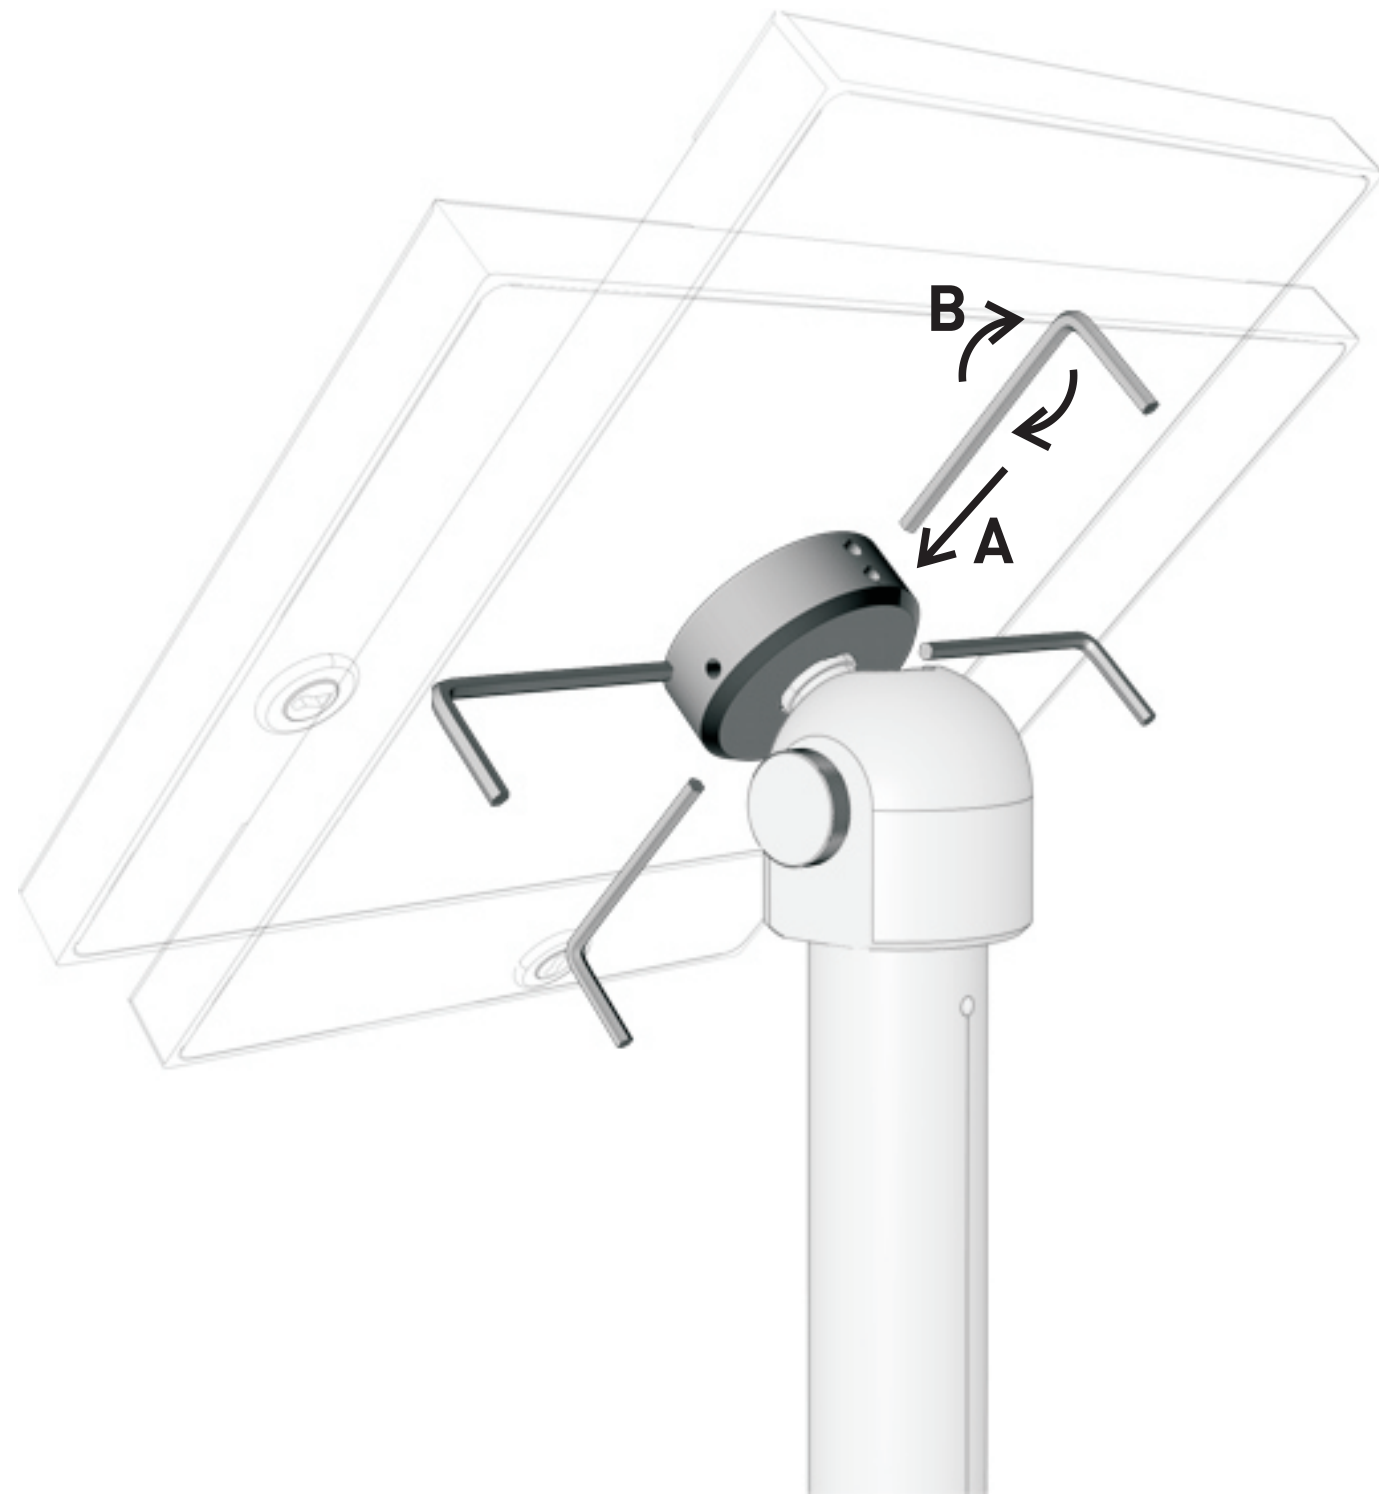

07

ipadbase 1.0

MAINTENANCE

AXE VERTICAL / VERTICAL AXIS

ROTATION DU IPAD™ / IPAD™ ROTATION

ALLUMER-ETEINDRE LE IPAD™
TURN ON-OFF THE IPAD™