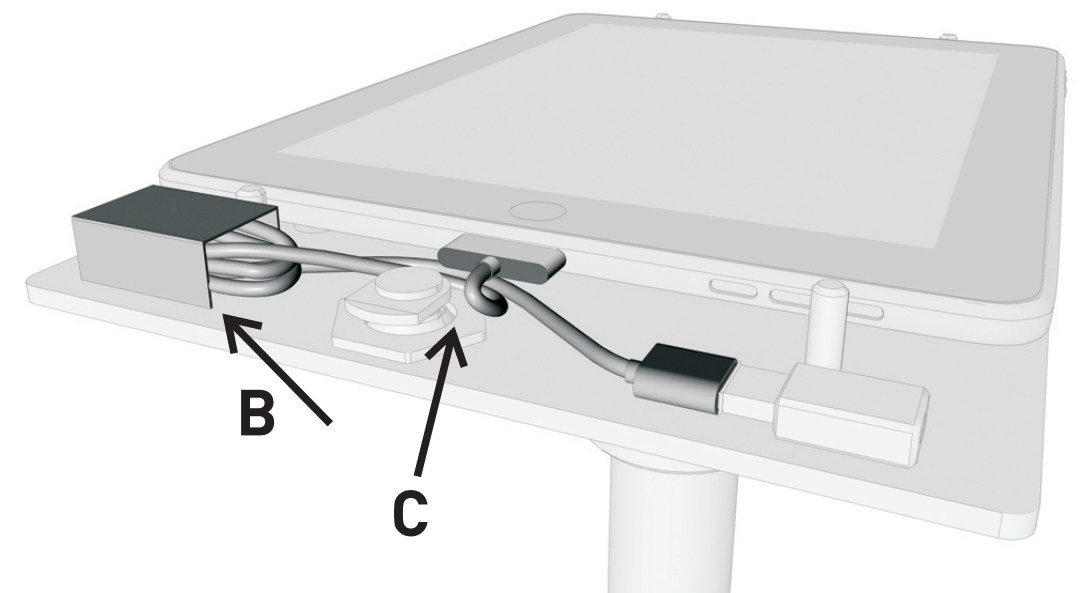

ipadbase 1.0

INSTALLATION / SETUP

01

03

02

04

05

06

07

ipadbase 1.0

MAINTENANCE

AXE VERTICAL / VERTICAL AXIS

ROTATION DU IPAD™ / IPAD™ ROTATION

ALLUMER-ETEINDRE LE IPAD™
TURN ON-OFF THE IPAD™