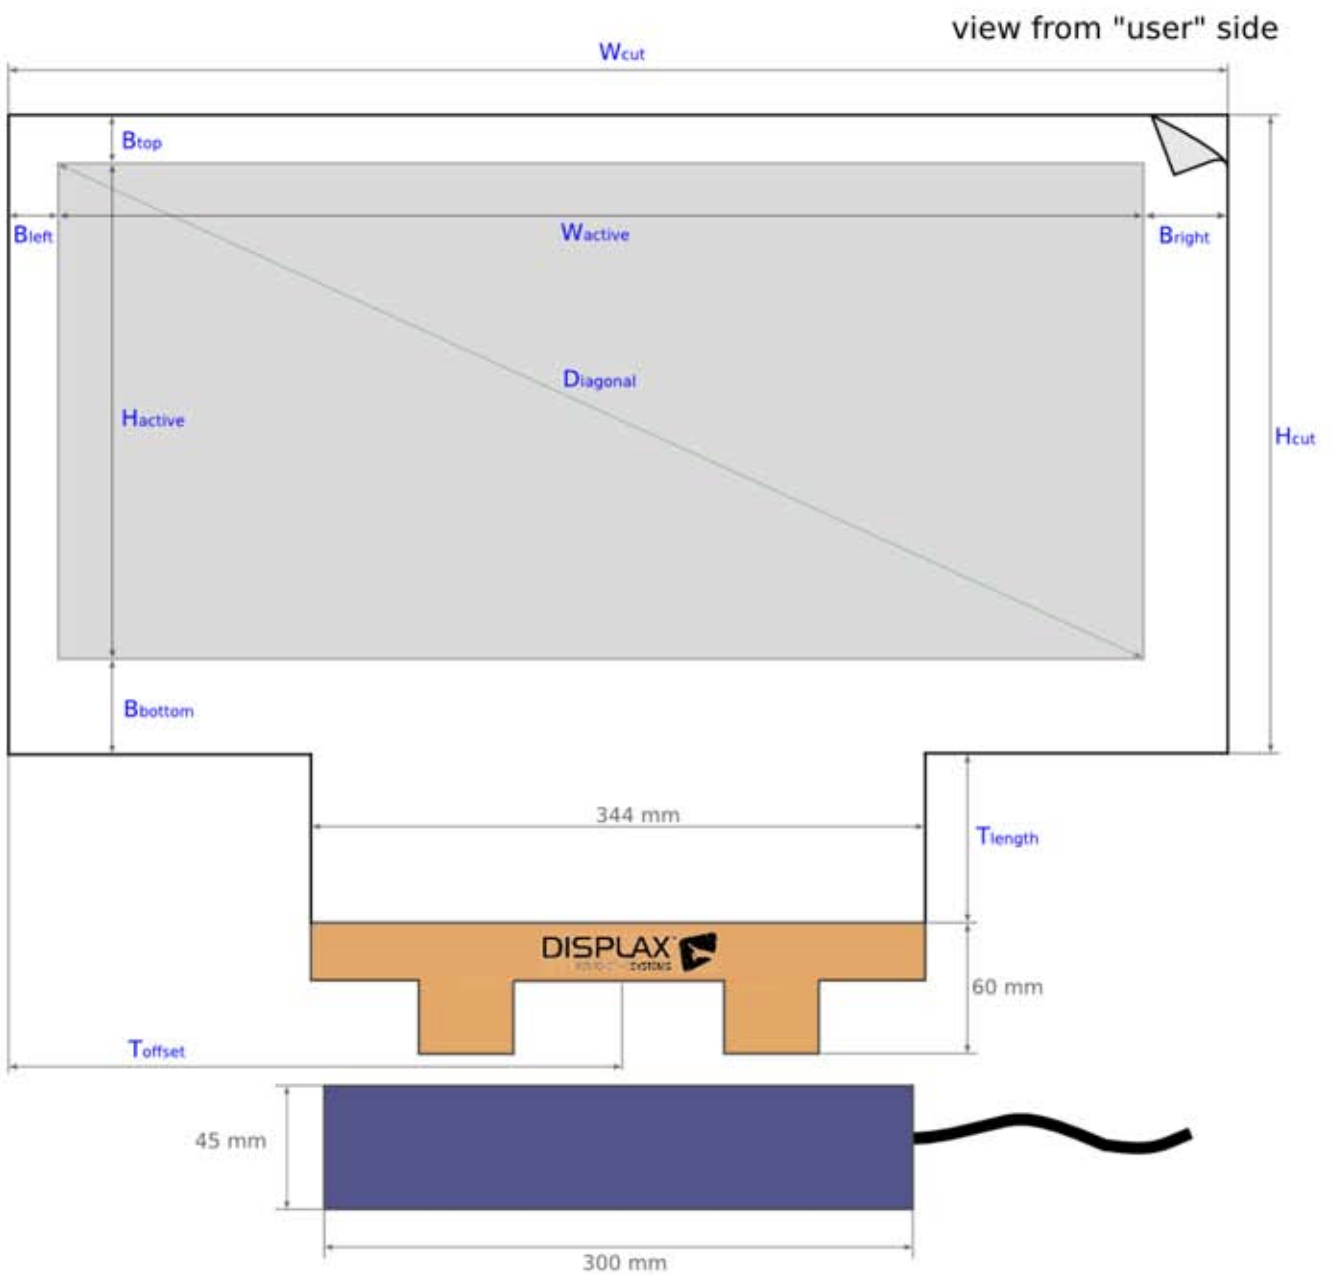

Bottom tail:

Bottom tail:

DISPLAX™ SKIN MULTITOUCH 4:3											
Diagonal	Aspect Ratio	Wactive	Hactive	Wcut	Hcut	Btop	Bleft	Bright	Bbottom	Toffset	Tlength
30"	4:3	612	459	675	541	17	20	43	65	326	50
40"	4:3	800	600	869	687	20	23	46	67	423	50
50"	4:3	1000	750	1075	842	22	26	49	70	526	50
60"	4:3	1200	900	1282	997	25	29	52	72	629	50
67"	4:3	1354	1015	1440	1115	26	32	55	74	709	50
80"	4:3	1600	1200	1694	1306	29	36	59	77	836	50
84"	4:3	1700	1275	1798	1384	31	37	60	78	887	50

Side tail:

DISPLAX™ SKIN MULTITOUCH 4:3

Diagonal	Aspect Ratio	Wactive	Hactive	Wcut	Hcut	Btop	Bleft	Bright	Bbottom	Toffset	Tlength
30"	4:3	612	459	699	517	40	67	20	17	247	50
40"	4:3	800	600	893	662	42	71	23	20	320	50
50"	4:3	1000	750	1100	817	45	74	26	22	397	50
60"	4:3	1200	900	1306	972	47	77	29	25	475	50
67"	4:3	1354	1015	1465	1091	49	79	32	26	534	50
80"	4:3	1600	1200	1719	1282	52	83	36	29	629	50
84"	4:3	1700	1275	1822	1359	53	85	37	31	668	50

Side tail:

DISPLAX™ SKIN MULTITOUCH 16:9											
Diagonal	Aspect Ratio	Wactive	Hactive	Wcut	Hcut	Btop	Bleft	Bright	Bbottom	Toffset	Tlength
30"	16:9	667	375	756	430	39	68	21	16	204	50
32"	16:9	710	400	801	456	39	69	21	16	216	50
40"	16:9	885	498	981	557	41	72	24	18	267	50
42"	16:9	932	524	1030	584	41	73	25	18	280	50
46"	16:9	1018	573	1118	634	42	74	26	19	306	50
47"	16:9	1040	585	1141	647	42	74	27	19	312	50
50"	16:9	1107	623	1210	686	43	75	28	20	332	50
52"	16:9	1150	648	1255	712	43	76	29	20	344	50
55"	16:9	1210	685	1317	750	44	77	30	21	364	50
57"	16:9	1253	705	1361	771	44	78	30	21	374	50
60"	16:9	1330	750	1441	817	45	79	31	22	397	50
65"	16:9	1437	809	1551	878	46	81	33	23	428	50
70"	16:9	1550	870	1668	941	47	83	35	24	459	50
80"	16:9	1770	997	1895	1072	49	86	39	26	525	50
82"	16:9	1815	1021	1941	1097	49	87	39	26	537	50
90"	16:9	1990	1121	2122	1200	51	90	42	28	589	50
100"	16:9	2210	1245	2349	1328	53	93	46	30	653	50