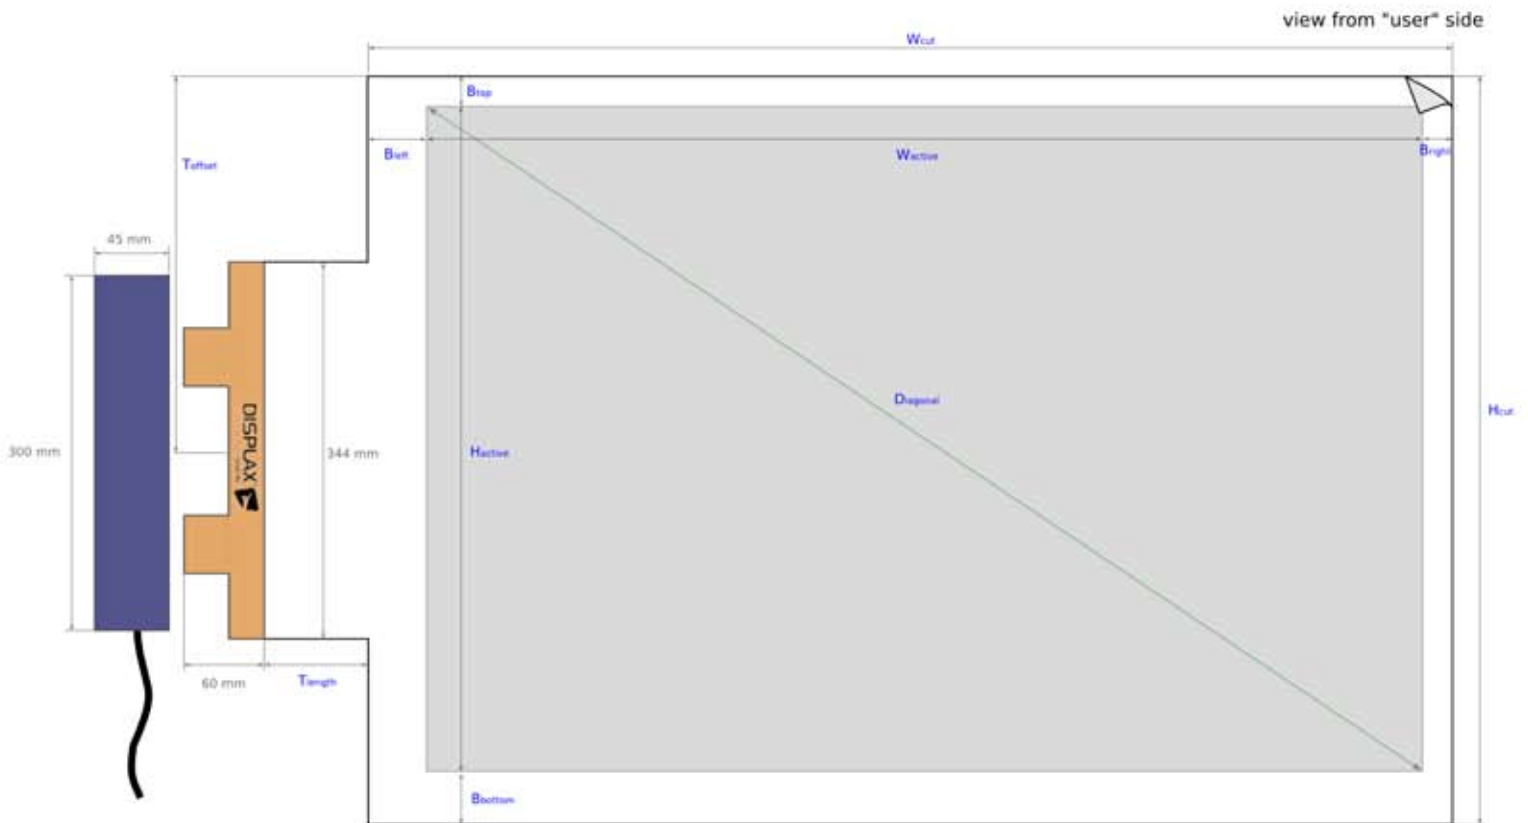

Bottom tail:

Bottom tail:

DISPLAX™ SKIN MULTITOUCH 4:3											
Diagonal	Aspect Ratio	Wactive	Hactive	Wcut	Hcut	Btop	Bleft	Bright	Bbottom	Toffset	Tlength
30"	4:3	612	459	675	541	17	20	43	65	326	50
40"	4:3	800	600	869	687	20	23	46	67	423	50
50"	4:3	1000	750	1075	842	22	26	49	70	526	50
60"	4:3	1200	900	1282	997	25	29	52	72	629	50
67"	4:3	1354	1015	1440	1115	26	32	55	74	709	50
80"	4:3	1600	1200	1694	1306	29	36	59	77	836	50
84"	4:3	1700	1275	1798	1384	31	37	60	78	887	50

Side tail:

DISPLAX™ SKIN MULTITOUCH 4:3

Diagonal	Aspect Ratio	Wactive	Hactive	Wcut	Hcut	Btop	Bleft	Bright	Bbottom	Toffset	Tlength
30"	4:3	612	459	699	517	40	67	20	17	247	50
40"	4:3	800	600	893	662	42	71	23	20	320	50
50"	4:3	1000	750	1100	817	45	74	26	22	397	50
60"	4:3	1200	900	1306	972	47	77	29	25	475	50
67"	4:3	1354	1015	1465	1091	49	79	32	26	534	50
80"	4:3	1600	1200	1719	1282	52	83	36	29	629	50
84"	4:3	1700	1275	1822	1359	53	85	37	31	668	50

Side tail:

DISPLAX™ SKIN MULTITOUCH 16:9											
Diagonal	Aspect Ratio	Wactive	Hactive	Wcut	Hcut	Btop	Bleft	Bright	Bbottom	Toffset	Tlength
30"	16:9	667	375	756	430	39	68	21	16	204	50
32"	16:9	710	400	801	456	39	69	21	16	216	50
40"	16:9	885	498	981	557	41	72	24	18	267	50
42"	16:9	932	524	1030	584	41	73	25	18	280	50
46"	16:9	1018	573	1118	634	42	74	26	19	306	50
47"	16:9	1040	585	1141	647	42	74	27	19	312	50
50"	16:9	1107	623	1210	686	43	75	28	20	332	50
52"	16:9	1150	648	1255	712	43	76	29	20	344	50
55"	16:9	1210	685	1317	750	44	77	30	21	364	50
57"	16:9	1253	705	1361	771	44	78	30	21	374	50
60"	16:9	1330	750	1441	817	45	79	31	22	397	50
65"	16:9	1437	809	1551	878	46	81	33	23	428	50
70"	16:9	1550	870	1668	941	47	83	35	24	459	50
80"	16:9	1770	997	1895	1072	49	86	39	26	525	50
82"	16:9	1815	1021	1941	1097	49	87	39	26	537	50
90"	16:9	1990	1121	2122	1200	51	90	42	28	589	50
100"	16:9	2210	1245	2349	1328	53	93	46	30	653	50