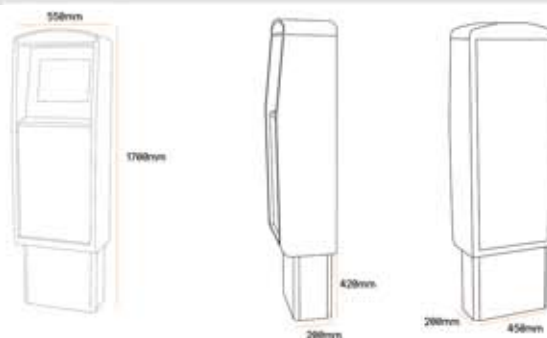

20, Basse-Levée
4970 Stavelot Belgique

Tél.: +32 80/86.40.83
GSM: +32 475/71.69.98
E-mail: info@media-box.be