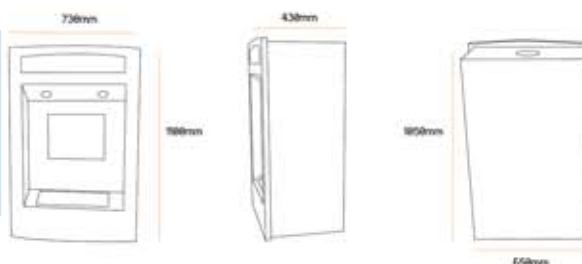

20, Basse-Levée
4970 Stavelot Belgique

Tél.: +32 80/86.40.83
GSM: +32 475/71.69.98
E-mail: info@media-box.be