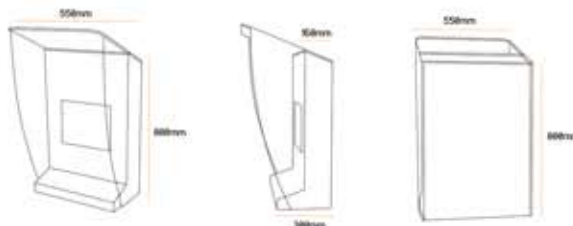

20, Basse-Levée
4970 Stavelot Belgique

Tél.: +32 80/86.40.83
GSM: +32 475/71.69.98
E-mail: info@media-box.be