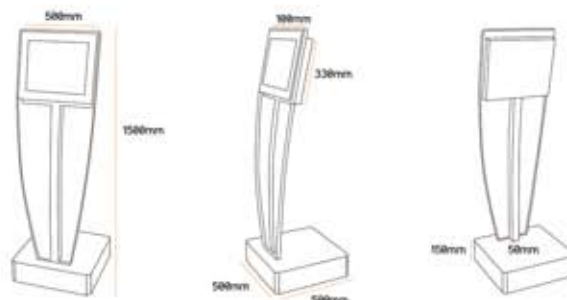

20, Basse-Levée
4970 Stavelot Belgique

Tél.: +32 80/86.40.83
GSM: +32 475/71.69.98
E-mail: info@media-box.be