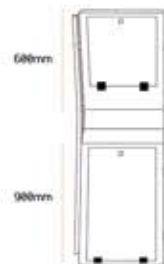

20, Basse-Levée
4970 Stavelot Belgique

Tél.: +32 80/86.40.83
GSM: +32 475/71.69.98
E-mail: info@media-box.be