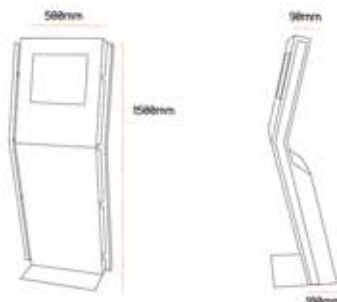

20, Basse-Levée
4970 Stavelot Belgique

Tél.: +32 80/86.40.83
GSM: +32 475/71.69.98
E-mail: info@media-box.be