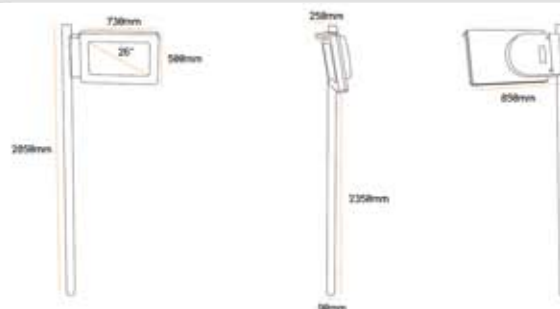

20, Basse-Levée
4970 Stavelot Belgique

Tél.: +32 80/86.40.83
GSM: +32 475/71.69.98
E-mail: info@media-box.be